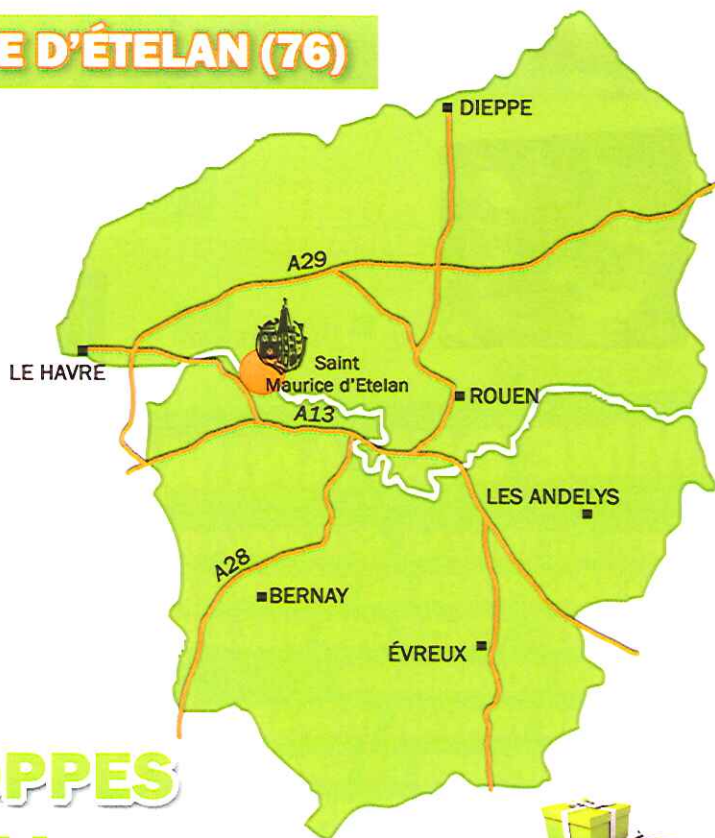

SAINT MAURICE D'ÉTELAN (76)

**A MI CHEMIN
ENTRE LES
PONTS DE
BROTONNE
ET DE
TANCARVILLE
SUR LA RIVE
DROITE DE LA
SEINE.**

**VENTE
D'ENVELOPPES
SURPRISE !
+ 300 LOTS A GAGNER**

NOTRE SÉLECTION :

- 1 CHIOT DE CHASSE
- 1 TÉLÉVISEUR À ÉCRAN PLAT DE 82 CM
- 2 VÉLOS TOUT TERRAIN
- 1 VESTE VERNEY CARRON
- 3 TENTES «2 SECONDES»
- 2 PAIRES DE JUMELLES 7X50
- BOTTES, VESTES ET GILETS POLAIRES,
CHAUSSURES DE MARCHÉ, LAMPES FRONTALES,
MONTRES, SACS DE COUCHAGE, ETC, ...

ORGANISATION : FÉDÉRATION RÉGIONALE DES CHASSEURS DE HAUTE NORMANDIE

ST MAURICE D'ÉTELAN

ENTRE PONTS DE BROTONNE ET DE TANCARVILLE
RIVE DROITE DE LA SEINE

**CONCOURS
RÉGIONAL
DE TROMPES**

**CHIEN
DE
BERGER**